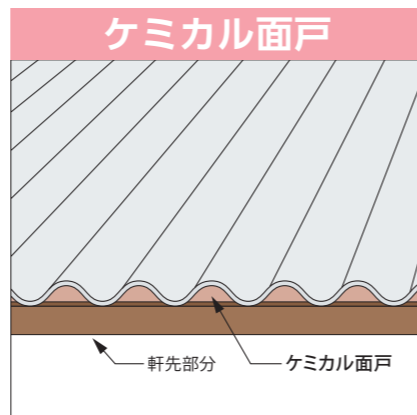

強い水圧にも耐えられる高強度・高耐久な透湿性防水止水シート。外壁だけではなく様々な用途でも使用可能な止水シートです。

軒先などで雨や風の侵入を防ぐパッキンとして。

EPS特殊成型技術を生かした玄関ドア充填断熱材。

EPS特殊成型技術を生かした断熱浴槽裏設置保温材。

樹脂製のつけ長押ハンガーレール。

下葺き瓦桟の間に雨水を流す空間を作るためのテープ。

現場の仮囲い用のネット。

共同住宅の界壁に充填する吸音・防音用不燃材グラスウールパッキン。

エコキュート温水タンクまわり保温材。

開閉カバー付きで、取付けビスの頭が見えません。樹脂製のため、錆・腐食の恐れはありません。

省スペースに設置できるコンパクトサイズの洗濯機パンです。

不織布製の砂利下防草シート。

施工性に優れた玄関タタキかさ上げ用のEPS。

施工時の負担が少ない軽量の樹脂製モール。組み合わせ次第で窓回り、外壁周りに施工可能。

お困りごとをお聞かせください

当社はこれまでも省力化、環境配慮も意識したオリジナル製品を届けてまいりました。家づくりで、こんな困りごとがある、こんな製品が欲しいなど、是非お聞かせください。一緒に御社オリジナルの製品を設計開発致します。東レグループとしてのネットワークを活かした、モノづくり、提案力が一村産業の強みです。