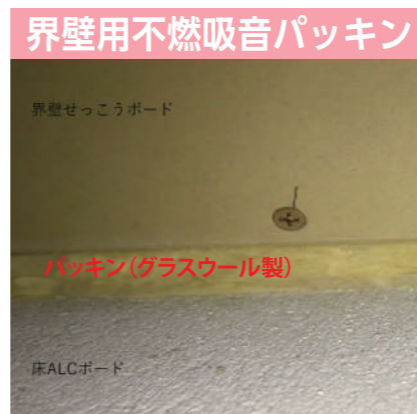

強い水圧にも耐えられる高強度・高耐久な透湿性防水止水シート。外壁だけではなく様々な用途でも使用可能な止水シートです。

軒先などで雨や風の侵入を防ぐパッキンとして。

EPS特殊成型技術を生かした玄関ドア充填断熱材。

EPS特殊成型技術を生かした断熱浴槽裏設置保温材。

樹脂製のつけ長押ハンガーレール。

下葺き瓦桟の間に雨水を流す空間を作るためのテープ。

現場の仮囲い用のネット。

共同住宅の界壁に充填する吸音・防音用不燃材グラスウールパッキン。

エコキュート温水タンクまわり保温材。

開閉カバー付きで、取付けビスの頭が見えません。樹脂製のため、錆・腐食の恐れはありません。

省スペースに設置できるコンパクトサイズの洗濯機パンです。

不織布製の砂利下防草シート。

施工性に優れた玄関タタキかさ上げ用のEPS。

施工時の負担が少ない軽量の樹脂製モール。組み合わせ次第で窓回り、外壁周りに施工可能。

お困りごとをお聞かせください

当社はこれまでも省力化、環境配慮も意識したオリジナル製品を届けてまいりました。家づくりで、こんな困りごとがある、こんな製品が欲しいなど、是非お聞かせください。一緒に御社オリジナルの製品を設計開発致します。東レグループとしてのネットワークを活かした、モノづくり、提案力が一村産業の強みです。