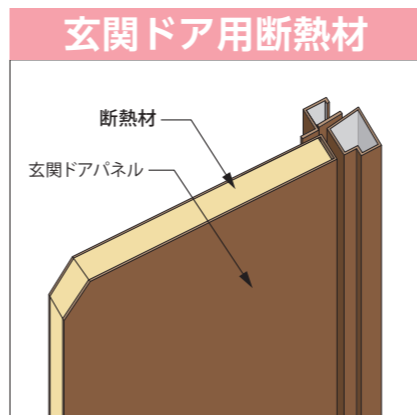

こんなところにも ICHIMURA

一村産業はモノ創り商社

一村産業は、東レグループ製品のご案内はもちろんのこと、商社機能を最大限生かした他社製品のご提案も可能です。また、お客様のご要望に寄り添ったオーダーメイド製品や、商品開発のご相談も承っております。顧客の要望に沿ったオリジナルの製品やサービスをご提案致します。ICHIMURAの住宅・建材関連製品はさまざまな角度から家を守ります。

軽量で、置くだけ簡単設置。EPSを下地に、レンガ調などの装飾を施した、門扉ユニット。

強い水圧にも耐えられる高強度・高耐久な透湿性防水止水シート。外壁だけではなく様々な用途でも使用可能な止水シートです。

軒先などで雨や風の侵入を防ぐパッキンとして。

EPS特殊成型技術を生かした玄関ドア充填断熱材。

EPS特殊成型技術を生かした断熱浴槽裏設置保温材。

樹脂製のつけ長押ハンガーレール。

下葺き瓦桟の間に雨水を流す空間を作るためのテープ。

現場の仮囲い用のネット。

共同住宅の界壁に充填する吸音・防音用不燃材グラスウールパッキン。

エコキュート温水タンクまわり保温材。

開閉カバー付きで、取付けビスの頭が見えません。樹脂製のため、錆・腐食の恐れはありません。

省スペースに設置できるコンパクトサイズの洗濯機パンです。

不織布製の砂利下防草シート。

施工性に優れた玄関タタキかさ上げ用のEPS。

施工時の負担が少ない軽量の樹脂製モール。組み合わせ次第で窓回り、外壁周りに施工可能。

お困りごとをお聞かせください

当社はこれまでも省力化、環境配慮も意識したオリジナル製品を届けてまいりました。家づくりで、こんな困りごとがある、こんな製品が欲しいなど、是非お聞かせください。一緒に御社オリジナルの製品を設計開発致します。東レグループとしてのネットワークを活かした、モノづくり、提案力が一村産業の強みです。