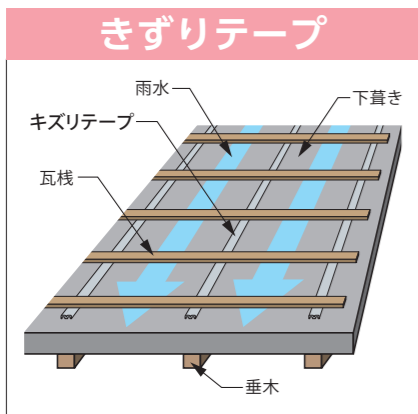

強い水圧にも耐えられる高強度・高耐久な透湿性防水止水シート。外壁だけではなく様々な用途でも使用可能な止水シートです。

軒先などで雨や風の侵入を防ぐパッキンとして。

EPS特殊成型技術を生かした玄関ドア充填断熱材。

EPS特殊成型技術を生かした断熱浴槽裏設置保温材。

樹脂製のつけ長押ハンガーレール。

下葺き瓦桟の間に雨水を流す空間を作るためのテープ。

現場の仮囲い用のネット。

共同住宅の界壁に充填する吸音・防音用不燃材グラスウールパッキン。

エコキュート温水タンクまわり保温材。

開閉カバー付きで、取付けビスの頭が見えません。樹脂製のため、錆・腐食の恐れはありません。

省スペースに設置できるコンパクトサイズの洗濯機パンです。

不織布製の砂利下防草シート。

施工性に優れた玄関タタキかさ上げ用のEPS。

施工時の負担が少ない軽量の樹脂製モール。組み合わせ次第で窓回り、外壁周りに施工可能。

お困りごとをお聞かせください

当社はこれまでも省力化、環境配慮も意識したオリジナル製品を届けてまいりました。家づくりで、こんな困りごとがある、こんな製品が欲しいなど、是非お聞かせください。一緒に御社オリジナルの製品を設計開発致します。東レグループとしてのネットワークを活かした、モノづくり、提案力が一村産業の強みです。