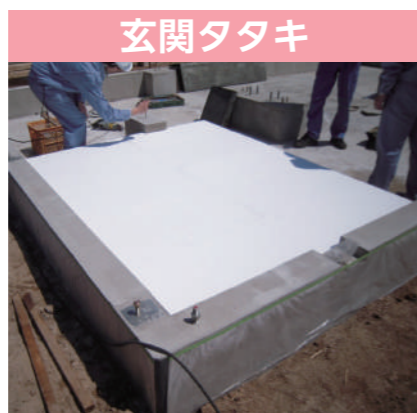

強い水圧にも耐えられる高強度・高耐久な透湿性防水止水シート。外壁だけではなく様々な用途でも使用可能な止水シートです。

軒先などで雨や風の侵入を防ぐパッキンとして。

EPS特殊成型技術を生かした玄関ドア充填断熱材。

EPS特殊成型技術を生かした断熱浴槽裏設置保温材。

樹脂製のつけ長押ハンガーレール。

下葺き瓦桟の間に雨水を流す空間を作るためのテープ。

現場の仮囲い用のネット。

共同住宅の界壁に充填する吸音・防音用不燃材グラスウールパッキン。

エコキュート温水タンクまわり保温材。

開閉カバー付きで、取付けビスの頭が見えません。樹脂製のため、錆・腐食の恐れはありません。

省スペースに設置できるコンパクトサイズの洗濯機パンです。

不織布製の砂利下防草シート。

施工性に優れた玄関タタキかさ上げ用のEPS。

施工時の負担が少ない軽量の樹脂製モール。組み合わせ次第で窓回り、外壁周りに施工可能。

お困りごとをお聞かせください

当社はこれまでも省力化、環境配慮も意識したオリジナル製品を届けてまいりました。家づくりで、こんな困りごとがある、こんな製品が欲しいなど、是非お聞かせください。一緒に御社オリジナルの製品を設計開発致します。東レグループとしてのネットワークを活かした、モノづくり、提案力が一村産業の強みです。